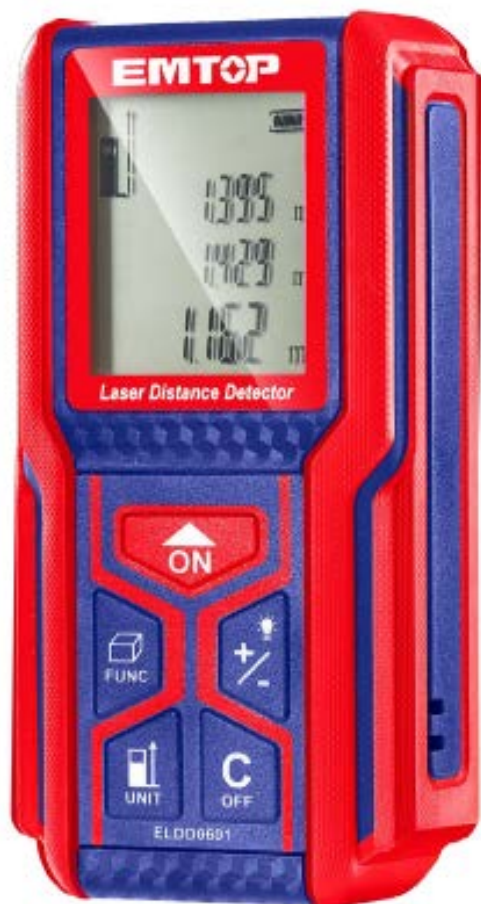

## MEDIDOR DE DISTANCIA LASER

Este equipo de medición laser EMTOP es ideal para la medición de diferente tipo de espacios y superficies que estén en un rango máximo de 60 metros.

## CARACTERISTICAS

- Rango de medición: 0,05-60 m
- Precisión de medición:  $\pm 2,0$  mm
- Tipo de láser: 635nm, <math><1\text{mW}</math>
- Clase 2
- Temperatura de funcionamiento:  $-10^{\circ}\text{C} \sim +50^{\circ}\text{C}$
- Temperatura de almacenamiento:  $-20^{\circ}\text{C} \sim +65^{\circ}\text{C}$
- Medidas históricas: 50 valores
- A prueba de salpicaduras/polvo
- Protegido: IP54
- Baterías: AAA, 2x1.5V, hasta 500