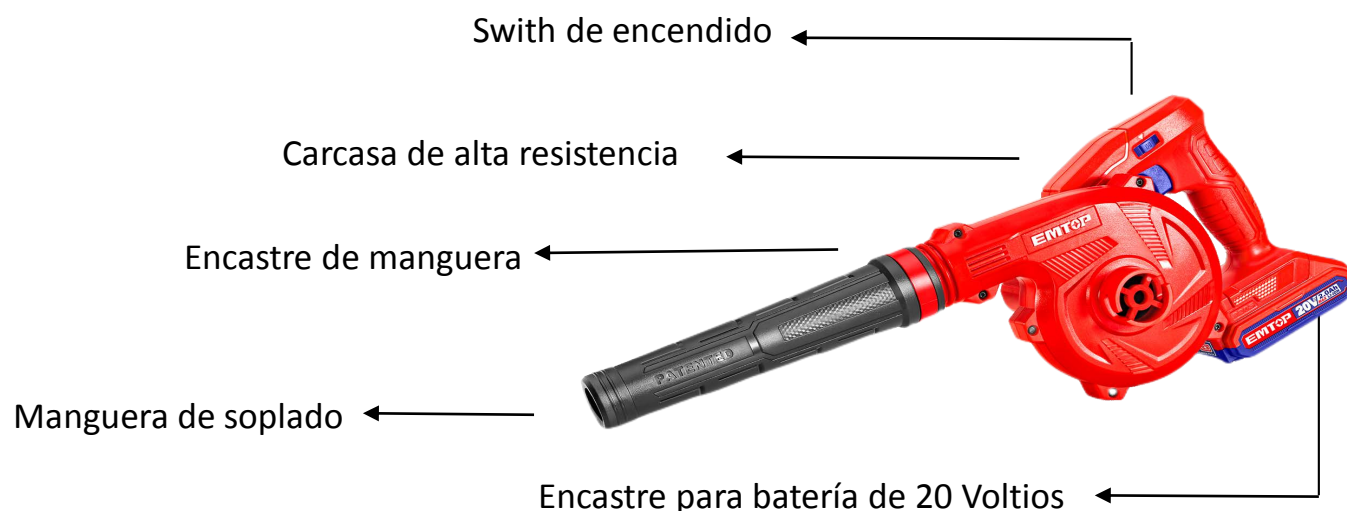

SOPLADORA INALAMBRICA

Sopladora inalámbrica EMTOP posee una batería de ion de litio de 20V la cual proporciona un alto desempeño en trabajos de limpieza en diferentes lugares como oficinas, bodegas, vehículos y en el hogar. Su diseño ligero y compacto ayuda a la realización de la limpieza de manera fácil y eficiente.

CARACTERISTICAS

Potencia	20V
Voltaje del cargador	220/240V
Volumen de aire medio	8,5 M3/MIN
Velocidad máxima de aire	144 KM/H
Velocidad sin carga	0-9000 – 18000RPM
Motor	Sin carbones

Cargador y batería se vende por separado